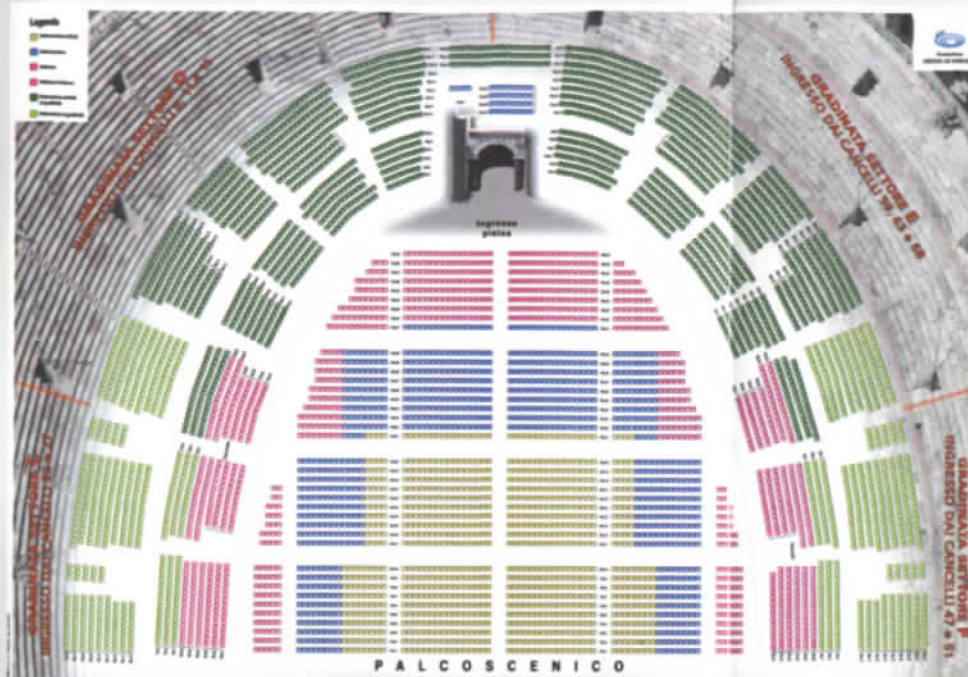

Luglio 2013

ore 21.15

mercoledì	3	AIDA (nuova produzione)
giovedì	4	NABUCCO
venerdì	5	LA TRAVIATA
sabato	6	IL TROVATORE
domenica	7	AIDA (nuova produzione)
martedì	9	AIDA (nuova produzione)
mercoledì	10	IL TROVATORE
giovedì	11	NABUCCO
venerdì	12	LA TRAVIATA
sabato	13	MESSA DA REQUIEM ore 22.00
domenica	14	AIDA (nuova produzione)
mercoledì	17	GALA VERDI
giovedì	18	AIDA (nuova produzione)
venerdì	19	LA TRAVIATA
sabato	20	IL TROVATORE
domenica	21	AIDA (nuova produzione)
martedì	23	LA TRAVIATA
mercoledì	24	IL TROVATORE
giovedì	25	NABUCCO
venerdì	26	LA TRAVIATA
sabato	27	IL TROVATORE
domenica	28	AIDA (nuova produzione)

Agosto 2013

ore 21.00

giovedì	1	NABUCCO
venerdì	2	LA TRAVIATA
sabato	3	AIDA (nuova produzione)
domenica	4	NABUCCO
giovedì	8	LA TRAVIATA
venerdì	9	RIGOLETTO
sabato	10	AIDA (rievocazione 1913)
domenica	11	NABUCCO
martedì	13	RIGOLETTO
mercoledì	14	NABUCCO
giovedì	15	GALA DOMINGO-HARDING ore 22.00
venerdì	16	RIGOLETTO
sabato	17	AIDA (rievocazione 1913)
domenica	18	NABUCCO
martedì	20	GALA DOMINGO-OPERALIA ore 22.00
mercoledì	21	NABUCCO
venerdì	23	RIGOLETTO
sabato	24	AIDA (rievocazione 1913)
giovedì	29	AIDA (rievocazione 1913)
venerdì	30	RIGOLETTO
sabato	31	ROMÉO ET JULIETTE

Settembre 2013

ore 21.00

domenica	1	AIDA (rievocazione 1913)
martedì	3	AIDA (rievocazione 1913)
mercoledì	4	ROMÉO ET JULIETTE
giovedì	5	NABUCCO
venerdì	6	RIGOLETTO
sabato	7	ROMÉO ET JULIETTE
domenica	8	AIDA (rievocazione 1913)